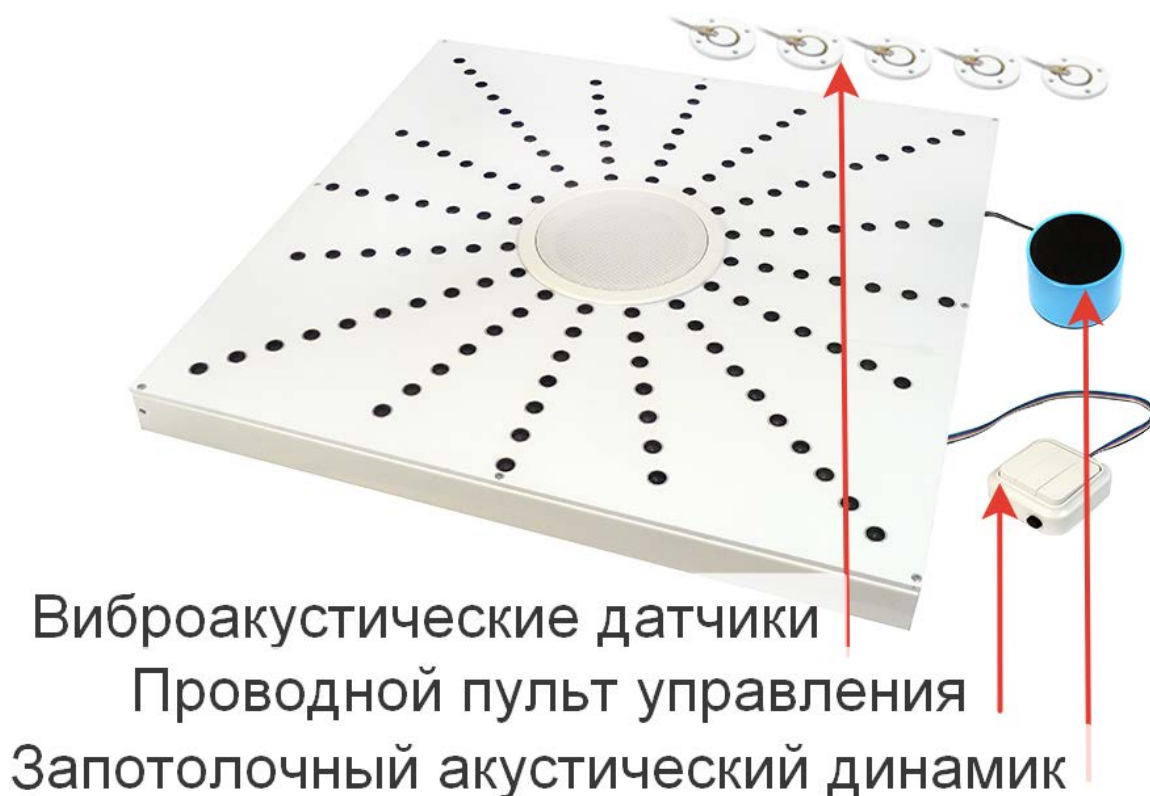

Общий вид подавителя и органов управления

Рекомендации по использованию подавителей серии «Хамелеон UltraSonic-120-Phantom»

Подавитель необходимо разместить горизонтально в подвесном потолке типа «армстронг», размером 600х600 мм. Устанавливается вместо одной из плиток непосредственно над местом переговоров, в большинстве случаев это стол для совещаний. Ультразвуковые излучатели должны быть направлены в сторону предполагаемой скрытой аудиозаписи. Для достижения максимального эффекта необходимо проводить переговоры в небольшом помещении с минимальным количеством мебели, это необходимо для лучшего отражения ультразвукового излучения и распространения акустического эффекта «речевого хора».