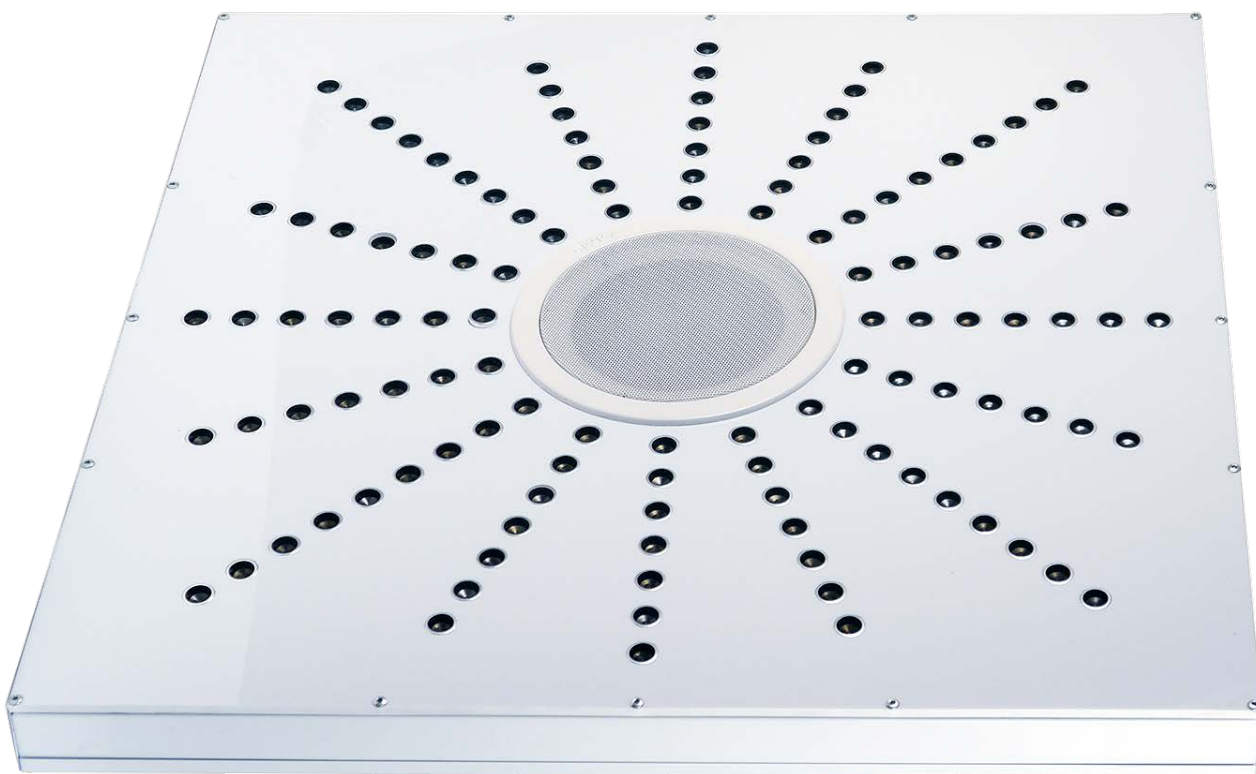

**Многофункциональный комплекс защиты
переговорных комнат**

Хамелеон «UltraSonic-120-Phantom»

**Руководство пользователя.
Инструкция по эксплуатации.**

**«ЛОГОС» г. Москва
(495) 799-12-24**