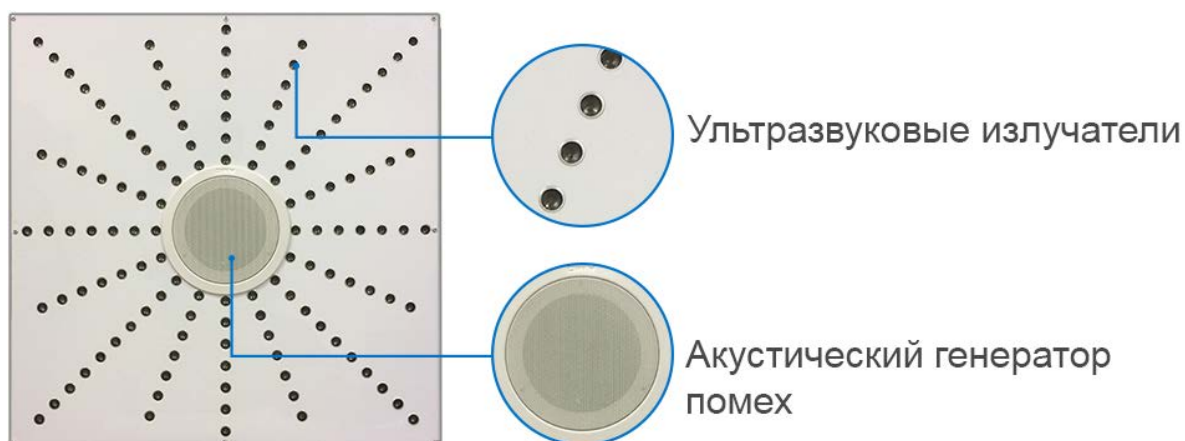

Общий вид подавителя и органов управления

Рекомендации по использованию подавителей серии «Хамелеон UltraSonic-120-Phantom»

Подавитель необходимо разместить горизонтально в подвесном потолке типа «армстронг», размером 600х600 мм. Устанавливается вместо одной из плиток непосредственно над местом переговоров, в большинстве случаев это стол для совещаний. Ультразвуковые излучатели должны быть направлены в сторону предполагаемой скрытой аудиозаписи. Для достижения максимального эффекта необходимо проводить переговоры в небольшом помещении с минимальным количеством мебели, это необходимо для лучшего отражения ультразвукового излучения и распространения акустического эффекта «речевого хора».