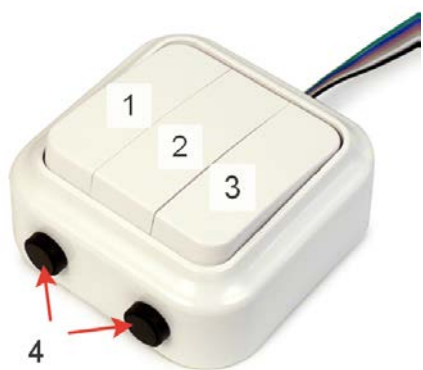

Подключение к сети 220 вольт:

Важно знать! Используйте только шнуры и адаптеры питания, поставляемые изготовителем подавителя.

Работа с подавителем

Проводной пульт управления, для выбора режимов работы:

1. Подавление беспроводной связи.
2. Ультразвуковое излучение.
3. Акустическая помеха и виброакустический эффект включаются одновременно.
4. Регулировка громкости акустической помехи.

Подключение пульта управления осуществляется через шлейф, обязательно соблюдайте цветовое соответствие проводов.

Принцип работы режимов работы подавителей серии «Хамелеон UltraSonic»

Ультразвуковое направленное излучение работает благодаря прямому воздействию на мембрану микрофона диктофонов, смартфонов и других записывающих аудио информацию устройств. Каждый ультразвуковой излучатель настроен на свою частоту, тем самым создается вибрационное давление на мембрану микрофона, что приводит к тому, что на записи будут слышны только шумы.

Важно! При использовании данного режима подавителя, устройство должно располагаться по направлению места предполагаемой аудиозаписи и прослушки. Использовать данный режим рекомендуется на переговорах, если нет доверия к Вашему собеседнику.

Акустическое воздействие на аудиозапись, принцип данного режима основан на создании шумового эффекта в виде «речевого хора». При несанкционированной аудио фиксации разговора на запись будет накладываться помимо речи собеседников еще около 10 человеческих голосов с разным тембром. Благодаря данному эффекту прослушивание аудиозаписи, выделить нужную информацию будет практически не возможно. Уровень шумового эффекта можно регулировать, настроив его для создания комфортной обстановки для беседы.

Этот режим необходимо использовать во время важных встреч и переговоров с партнерами во избежание утечки важной информации третьим лицам, путем записи разговора на диктофоны и смартфоны.