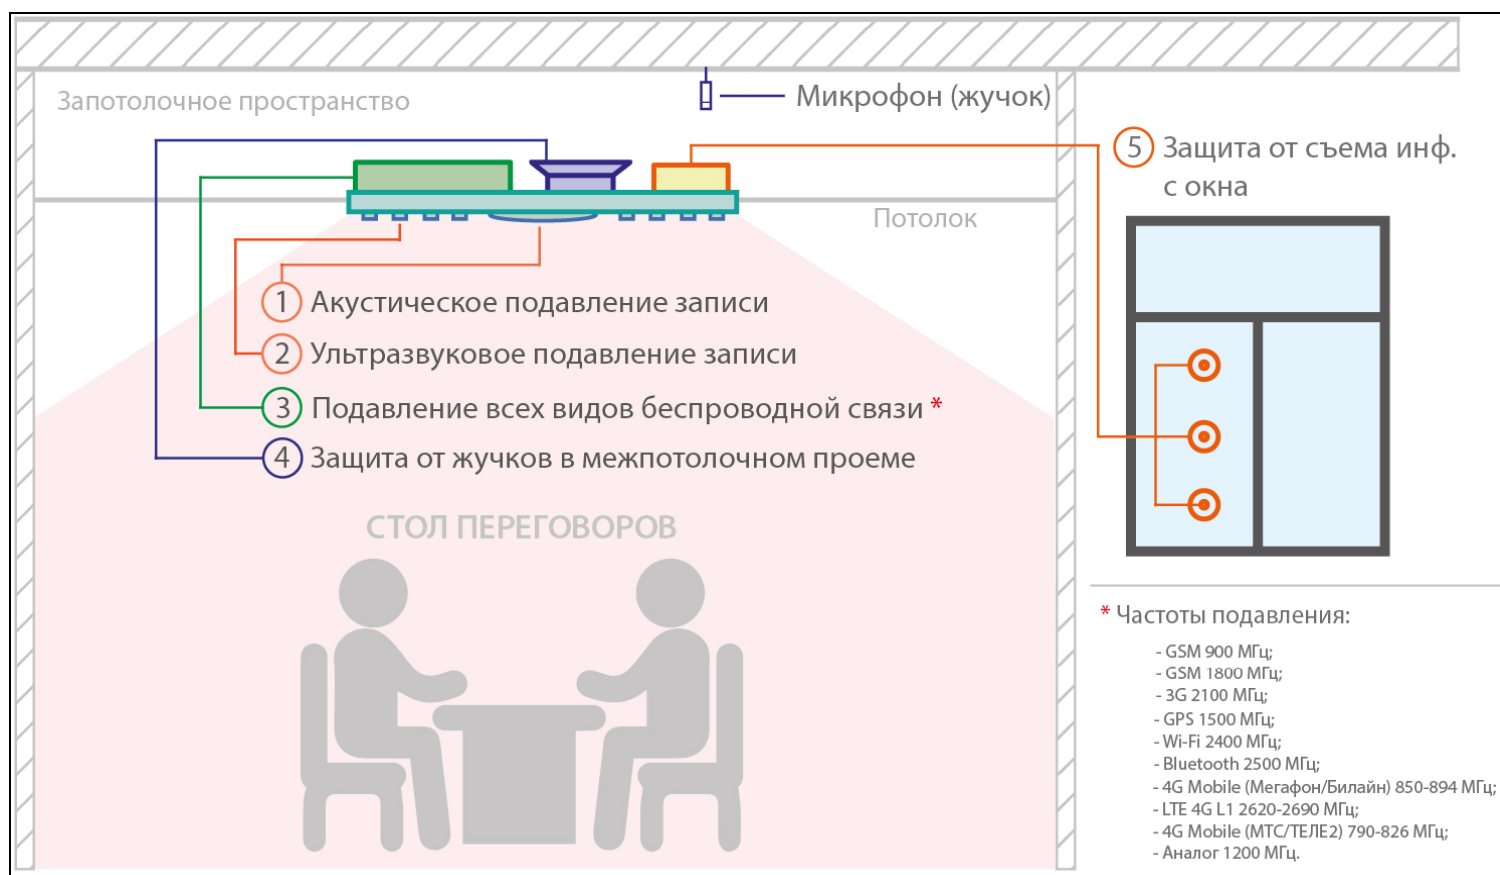

Рекомендации по использованию подавителей серии «Хамелеон UltraSonic-120-Phantom»

Подавитель необходимо разместить горизонтально в подвесном потолке типа «армстронг», размером 600х600 мм. Устанавливается вместо одной из плиток непосредственно над местом переговоров, в большинстве случаев это стол для совещаний. Ультразвуковые излучатели должны быть направлены в сторону предполагаемой скрытой аудиозаписи. Для достижения максимального эффекта необходимо проводить переговоры в небольшом помещении с минимальным количеством мебели, это необходимо для лучшего отражения ультразвукового излучения и распространения акустического эффекта «речевого хора».

Схема установки элементов

Подготовка к работе

Перед использованием устройства:

1. Извлеките подавитель упаковки;
2. Проверьте комплектацию;
3. Соберите систему на столе;
4. Подключите систему к сети 220В и проверьте перед установкой.

ВНИМАНИЕ! Если устройство транспортировалось на морозе, то необходимо не менее 3 часов подержать его в теплом помещении и только потом начинать эксплуатацию.