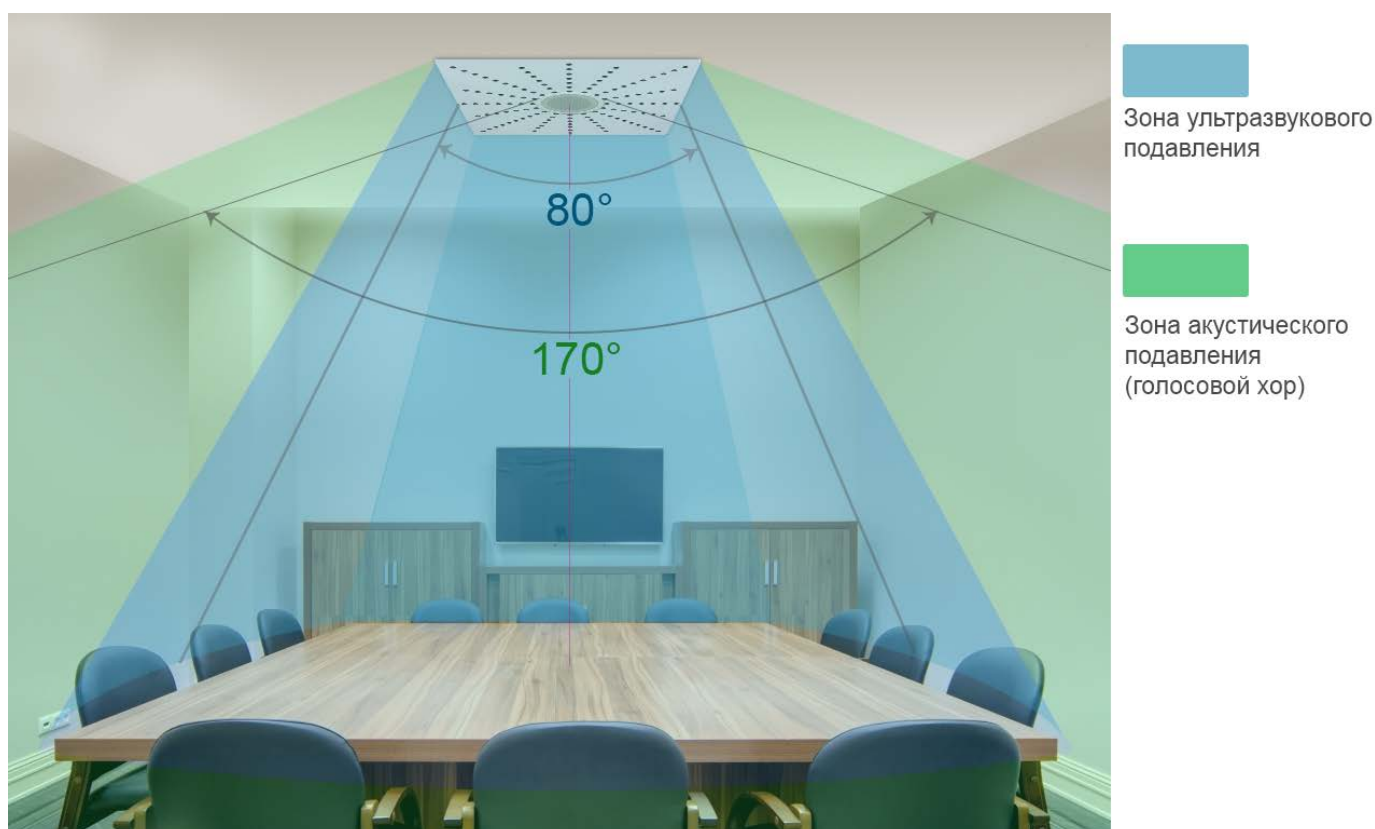

Важно! Для максимальной защиты от аудиозаписи и прослушивания с помощью микрофонов рекомендуется одновременно использовать ультразвуковое излучение и акустический «речевой хор».

Блокировка радиочастотной передачи аудио, видеоинформации. Устройство, оснащенное генератором помех, позволяет заблокировать дистанционную передачу данных по сетям сотовой связи и мобильного интернета в диапазонах радиочастот GSM, 3G, 4G LTE, 4G Mobile.

При включении режима блокировки беспроводной связи, будет невозможно передать информацию по средствам: SMS, MMS сообщения, электронным письмо, голосовым звонком и любыми другими способами доступными мобильному телефону, смартфону, планшету, а также беспроводному GSM микрофону или видеокамере.

Важно! Для обеспечения полной безопасности и предотвращения утечки важной информации на переговорах, рекомендуется использовать одновременно все режимы защиты: от аудиозаписи и прослушивания до передачи данных через беспроводную связь.

Защита от лазерных направленных микрофонов. Виброакустический эффект «зашумления окон» создает вибрационное воздействие на полотно стекла окна, что делает невозможным считывания речи человека при использовании лазерных направленных микрофонов или стетоскопов. В комплекте несколько пьезо-излучателей, которые устанавливаются на окно.

Диаграмма распространения ультразвукового излучения